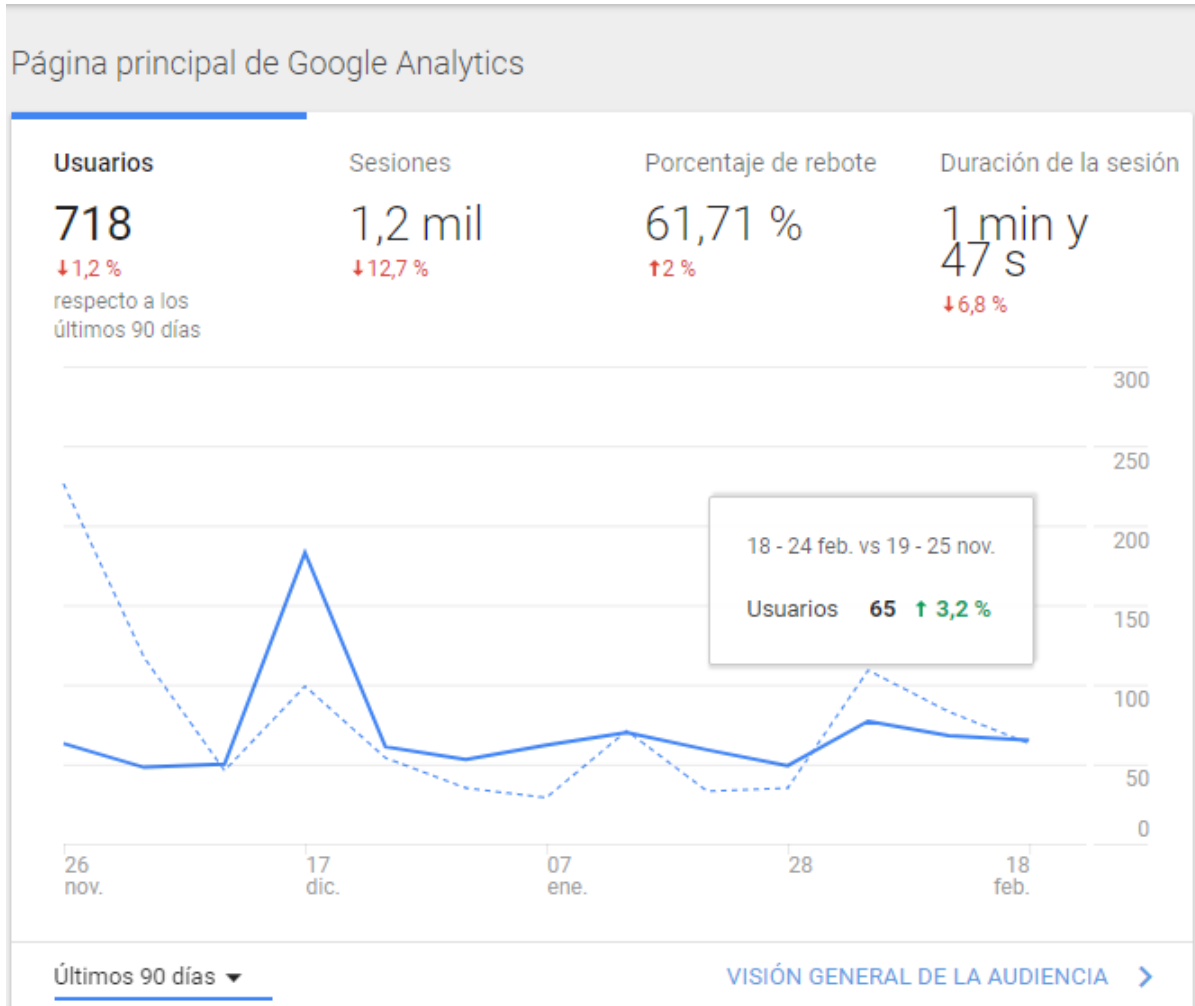

LA RUTA DEL VINO DE GOLF, ES INTERNACIONAL

En los últimos 90 días, y sin estar en marcha el torneo Ruta del Vino de golf, la web ha sido visitada en 718 ocasiones

Diariamente, 17 usuarios acceden a la web, para informarse sobre el torneo, aun no estando todavía en marcha.

¿Cuál es la tendencia de sus usuarios activos a lo largo del tiempo?

El 87'5% de las conexiones se realizan desde España, pero hay un 6'8% de conexiones desde Francia, un 2'3% desde Estados Unidos, un 1'1% desde Alemania, y un 1'1% desde Méjico, y siempre hablando en "fuera de temporada".