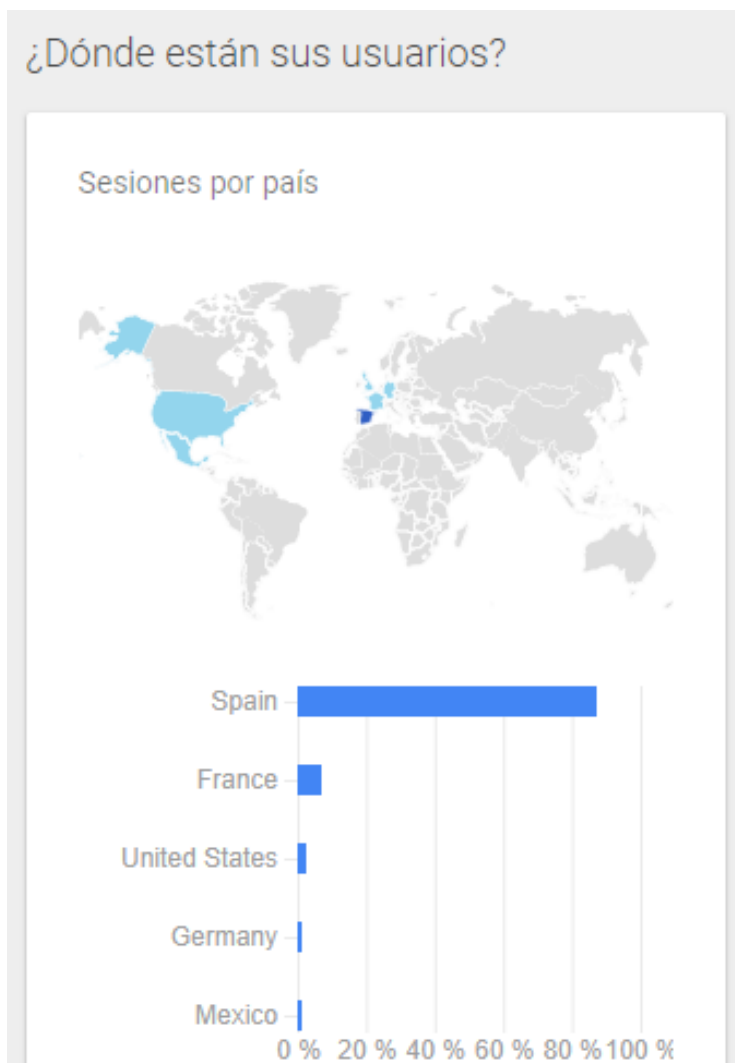

LA RUTA DEL VINO DE GOLF, ES INTERNACIONAL

En los últimos 90 días, y sin estar en marcha el torneo Ruta del Vino de golf, la web ha sido visitada en 718 ocasiones

Diariamente, 17 usuarios acceden a la web, para informarse sobre el torneo, aun no estando todavía en marcha.

¿Cuál es la tendencia de sus usuarios activos a lo largo del tiempo?

El 87'5% de las conexiones se realizan desde España, pero hay un 6'8% de conexiones desde Francia, un 2'3% desde Estados Unidos, un 1'1% desde Alemania, y un 1'1% desde Méjico, y siempre hablando en "fuera de temporada".